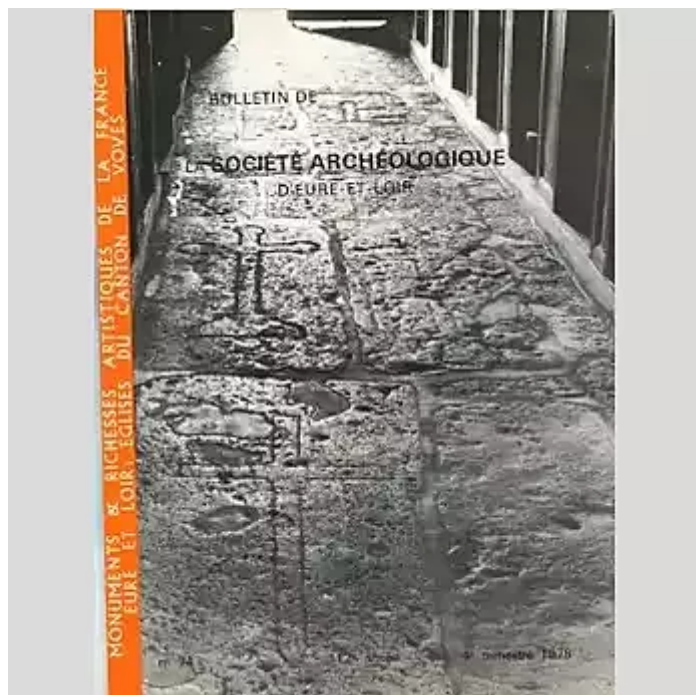

Inv. monum. Voves

SAEL Spécial inventaire monumental (résumés des dossiers de notre Inventaire monumental des édifices religieux d'Eure-et-Loir dans des bulletins spéciaux, texte et ill., 15,5×21 cm, 21 à 64 p., SAEL, Chartres, 1977-1992, l'unité 5euros Anet Auneau Authon-du-Perche/Ngt-le-R. Bonneval Brezollès Brou Châteaudun Châteauneuf-en-Th. Cloyes La Ferté-Vidame /Senonches Illiers-Combray Janville La Loupe Maintenon Nogent-le-Roi Ngt-le-Rotrou/Authon-du-Perche Orgères-en-Beauce Senonches/La Ferté-Vidame Thiron-Gardais Voves