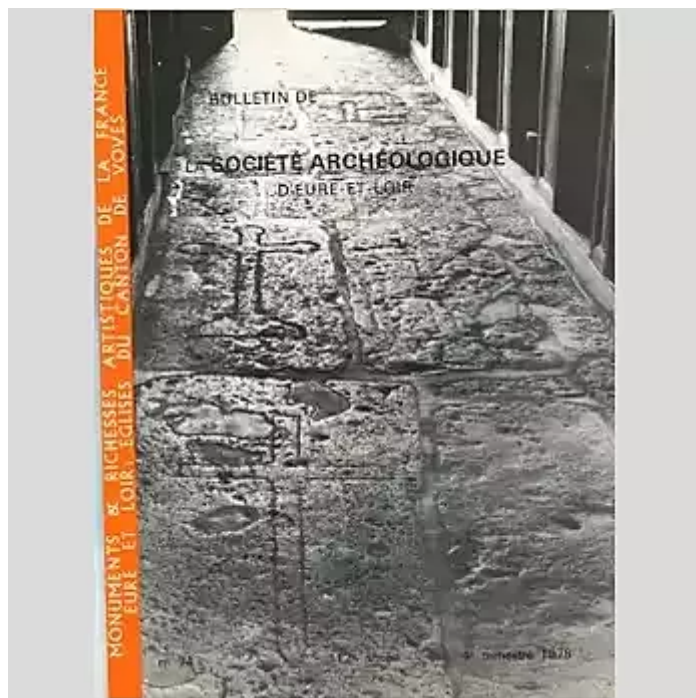

Inv. monum. Voves

SAEL Spécial inventaire monumental (résumés des dossiers de notre Inventaire monumental des édifices religieux d'Eure-et-Loir dans des bulletins spéciaux, texte et ill., 15,5×21 cm, 21 à 64 p., SAEL, Chartres, 1977-1992, l'unité 5euros Anet Auneau Authon-du-Perche/Ngt-le-R. Bonneval Brezollès Brou Châteaudun Châteauneuf-en-Th. Cloyes La Ferté-Vidame /Senonches Illiers-Combray Janville La Loupe Maintenon Nogent-le-Roi Ngt-le-Rotrou/Authon-du-Perche Orgères-en-Beauce Senonches/La Ferté-Vidame Thiron-Gardais Voves