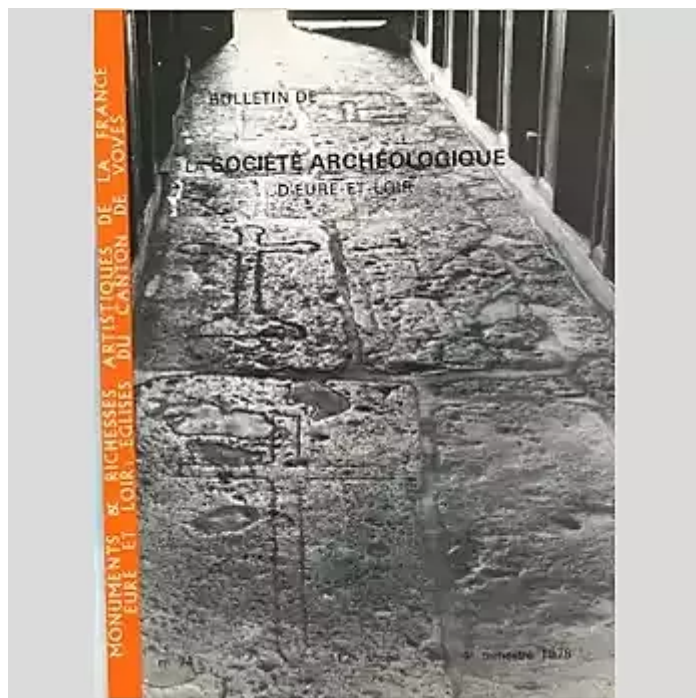

Inv. monum. Voves

SAEL Spécial inventaire monumental (résumés des dossiers de notre Inventaire monumental des édifices religieux d'Eure-et-Loir dans des bulletins spéciaux, texte et ill., 15,5×21 cm, 21 à 64 p., SAEL, Chartres, 1977-1992, l'unité 5euros Anet Auneau Authon-du-Perche/Ngt-le-R. Bonneval Brezolles Brou Châteaudun Châteauneuf-en-Th. Cloyes La Ferté-Vidame /Senonches Illiers-Combray Janville La Loupe Maintenon Nogent-le-Roi Ngt-le-Rotrou/Authon-du-Perche Orgères-en-Beauce Senonches/La Ferté-Vidame Thiron-Gardais Voves